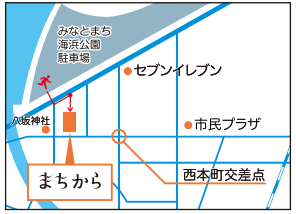

会場 **かしわぎ市民活動センター まちから2階**

参加費 **3,500円**

(未就学児:無料、小中学生:1,500円)

会場は大変混みあいますので、お子様から目を離さないようお願いいたします。
託児スペースやキッズスペースはありません。

定員 **150名(先着)**

参加者募集中!

内容 全員参加型ゲーム、お楽しみ抽選会、PRタイム

※詳細は裏面へ

申し込み 電話または裏面をFAXでお送りください。

問い合わせ・申し込み

かしわぎ市民活動センターまちから

柏崎市西本町3-2-8 TEL 0257-22-2003

駐車場は、まちから又はみなとまち海浜公園をご利用ください。

主催 柏崎市 柏崎シティセールス推進協議会

柏崎好きが一堂に集まる
年に一度のパーティー

FAX : 0257-22-2007